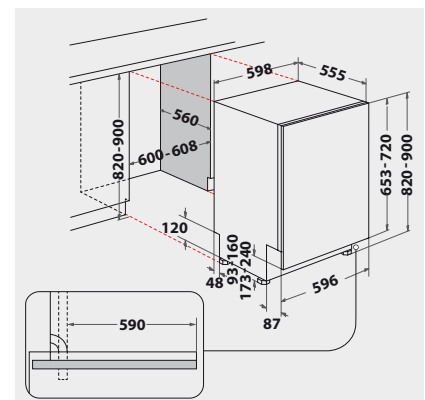

TECHNISCHE DATEN

- Warmwasseranschluss bis 60 °C möglich
- Anschlusskabelänge 150 cm
- Gerätehöhe verstellbar von 820 – 900 mm
- Gerätemaße (HxTxB): 820x555x598 mm

WPRO-ZUBEHÖR (OPTIONAL)

- CALBLOCK+ Antikalk-Filter CAL300, EAN 8015250608076
- 3 in 1 Entkalker für Waschmaschinen und Geschirrspüler, 12er Pack DES124, EAN 8015250583267